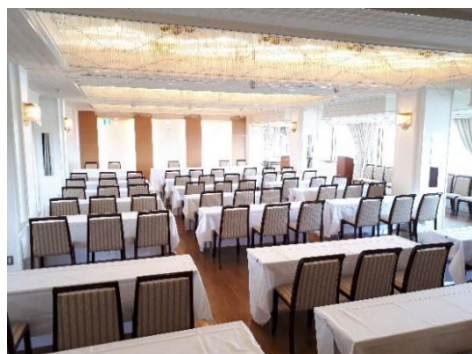

## 3階 ル・シエル

(124㎡) 天井高さ2、65m  
スクール60名 □の字42名  
シアター80名  
基本3時間37,500円  
延長1時間12,500円  
宴会料金2時間1人400円

## 2階 望洋の間

(27㎡) 天井高さ2,35m  
スクール20名 □の字18名  
基本3時間13,500円  
延長1時間4,500円  
宴会料金2時間1人400円